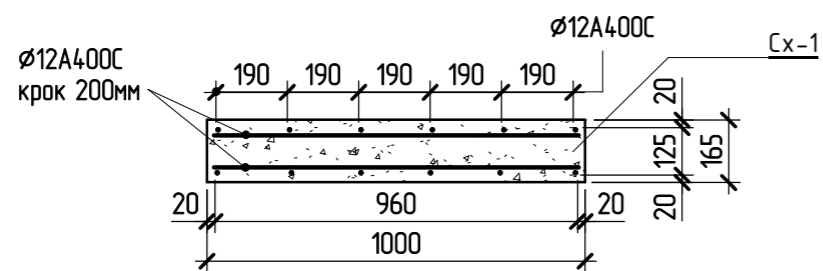

План сходів Сх-1

2 - 2

1 - 1

Проект індивідуального двоповерхового будинку -					
Зм.	Кіл. уч.	Арк	№ док.	Підпис	Дата
Директор	Руководитель				
ГАП					
Розробив					
Архітектурно-будівельні рішення				Стадія	Лист
Сходи Сх-1				РП	27
				Листов	
Hi-Tech Project Group http://fainahizha.com.ua/kyiv 095 930 96 34					