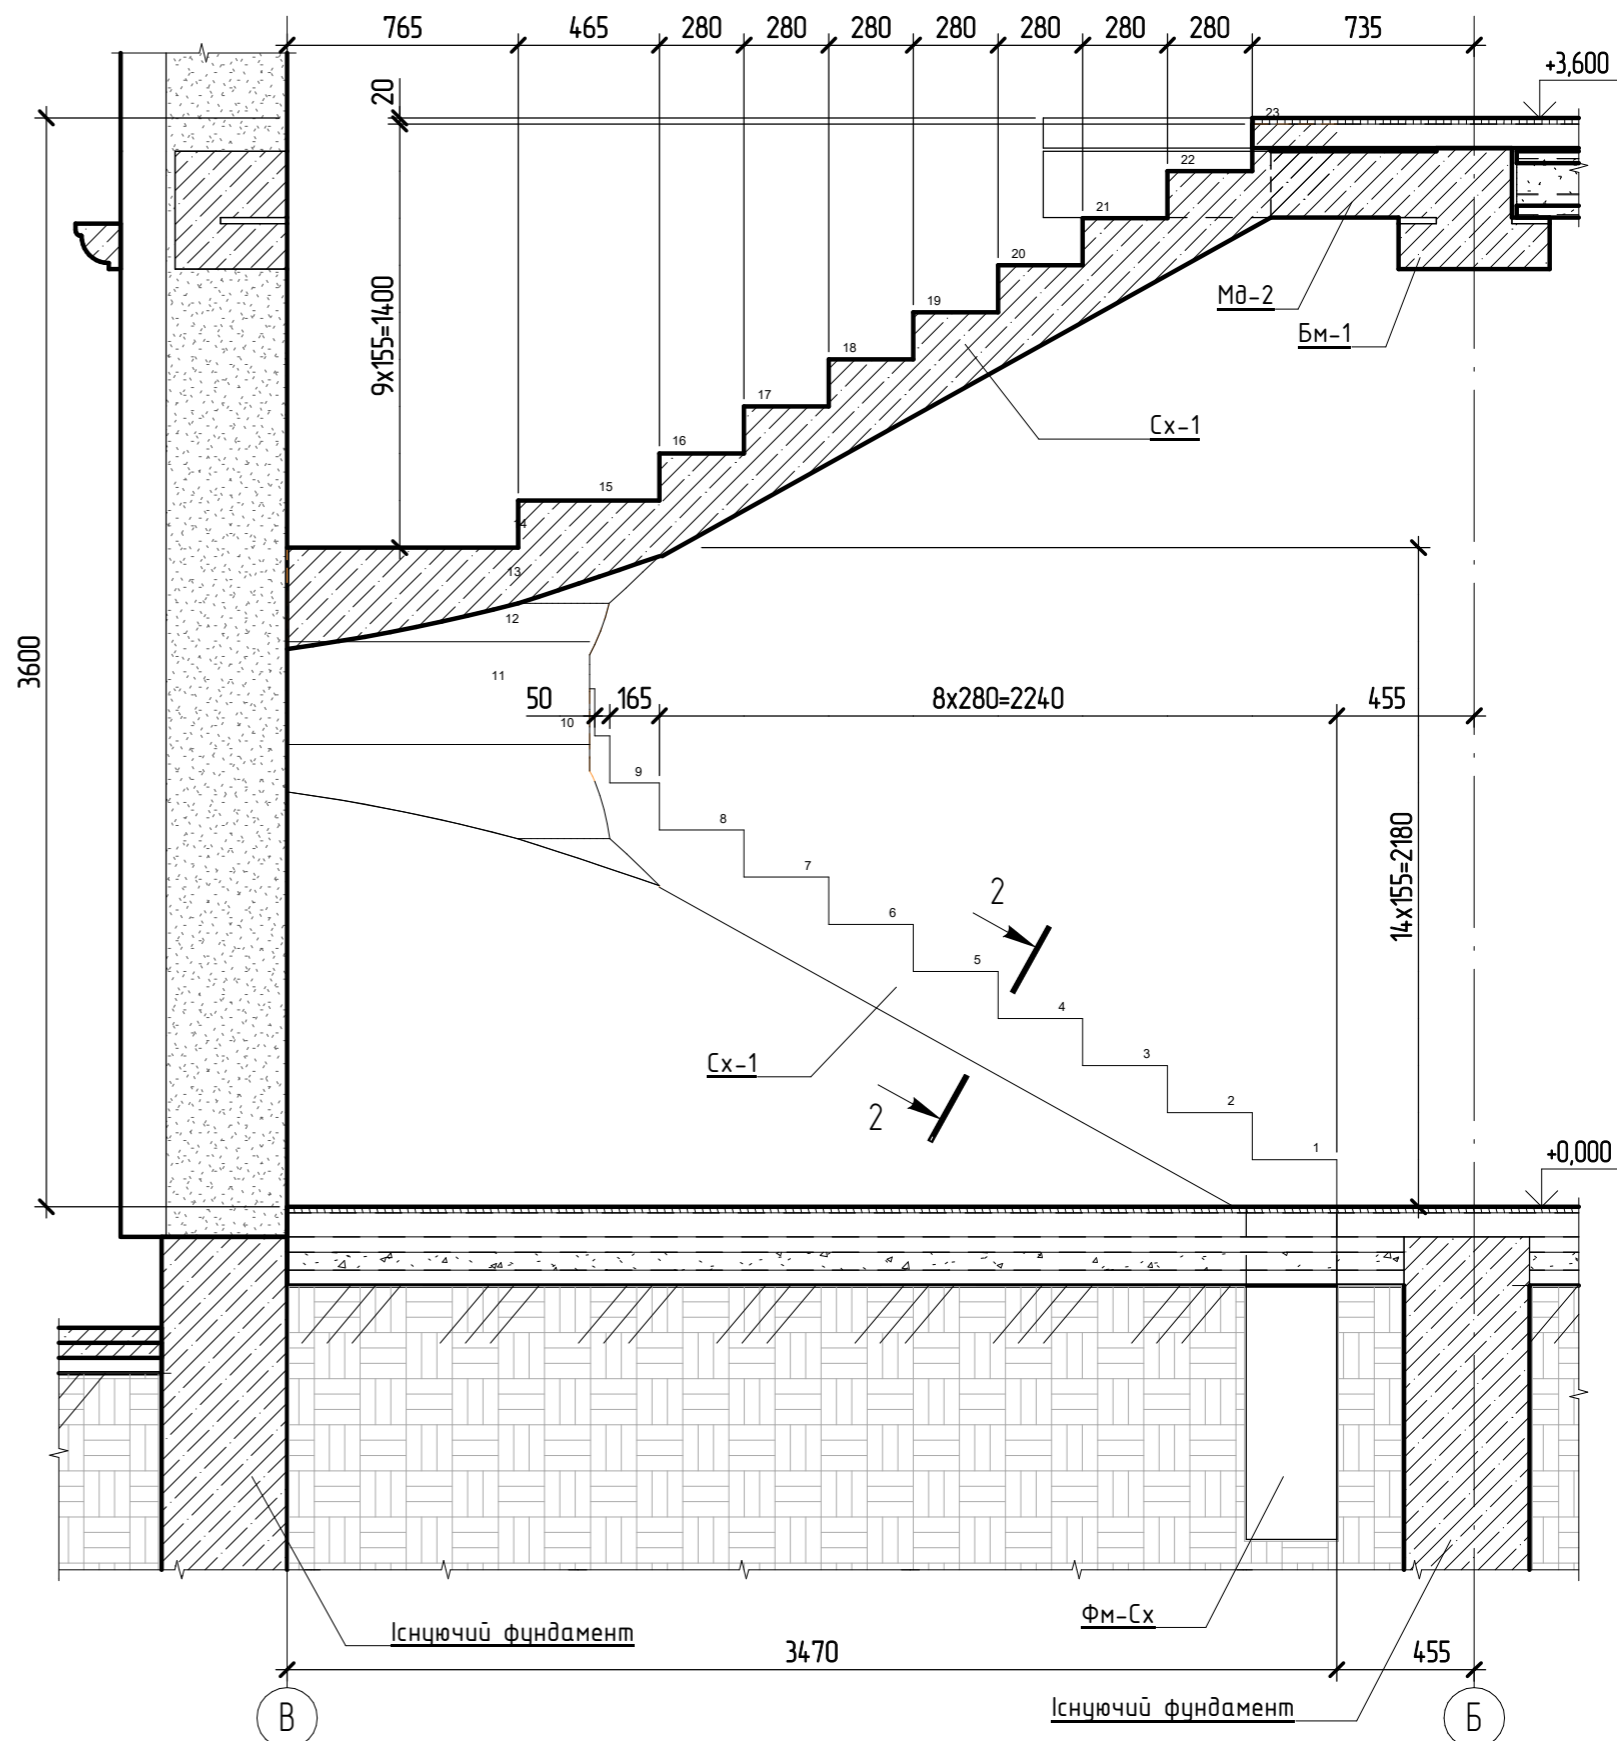

План сходів Сх-1

2 - 2

1 - 1

Проект індивідуального двоповерхового будинку -					
Зм.	Кіл. уч.	Арк	№ док.	Підпис	Дата
Директор	Руководитель				
ГАП					
Розробив					
Архітектурно-будівельні рішення				Стадія	Лист
Сходи Сх-1				РП	27
				Листов	
Hi-Tech Project Group http://fainahizha.com.ua/kyiv 095 930 96 34					