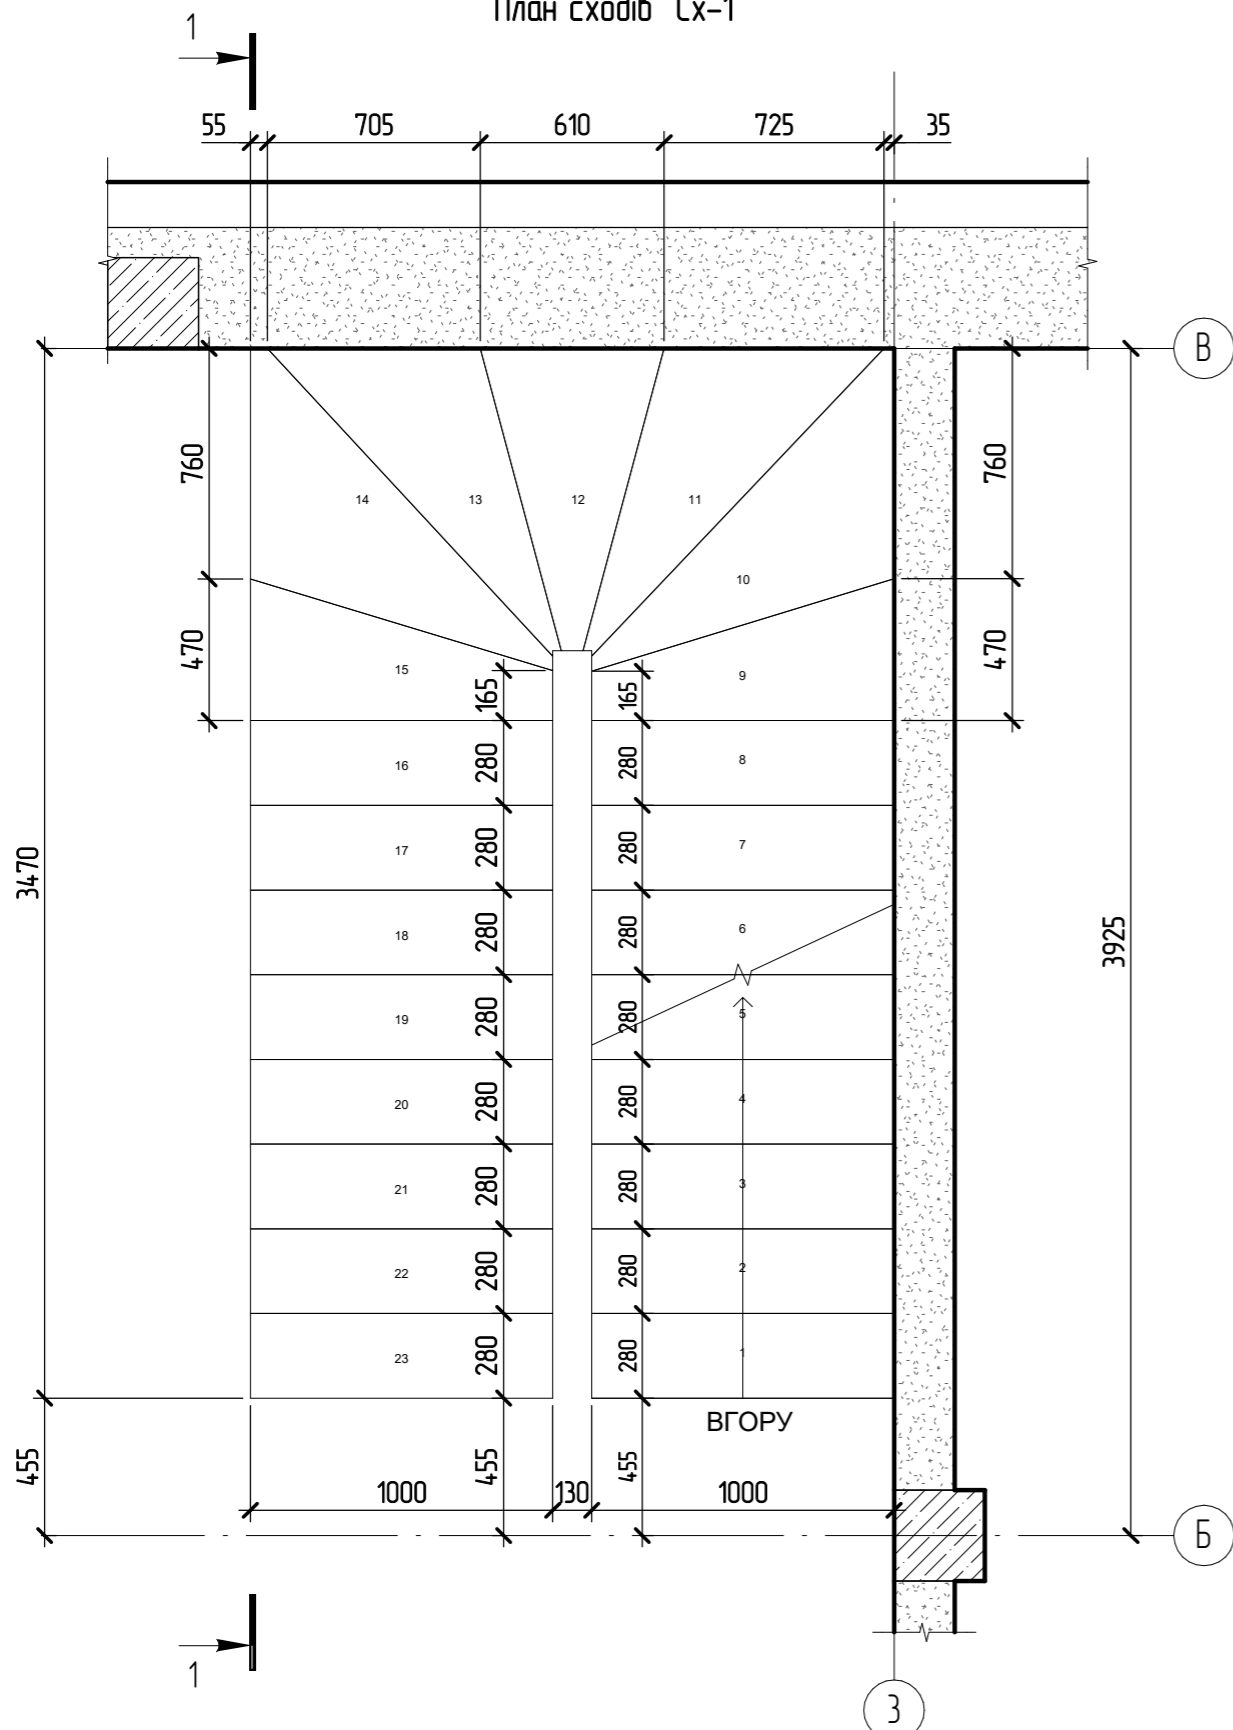

План сходів Сх-1

2 - 2

1 - 1

Проект індивідуального двоповерхового будинку -					
Зм.	Кіл. уч.	Арк	№ док.	Підпис	Дата
Директор	Руководитель				
ГАП					
Розробив					
Архітектурно-будівельні рішення				Стадія	Лист
Сходи Сх-1				РП	27
				Листов	
Hi-Tech Project Group http://fainahizha.com.ua/kyiv 095 930 96 34					